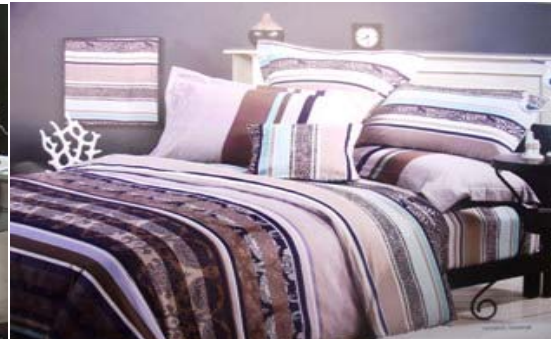

SPREI PREMIUM KATUN JEPANG

Update : 11 NOVEMBER 2011

MORRIS