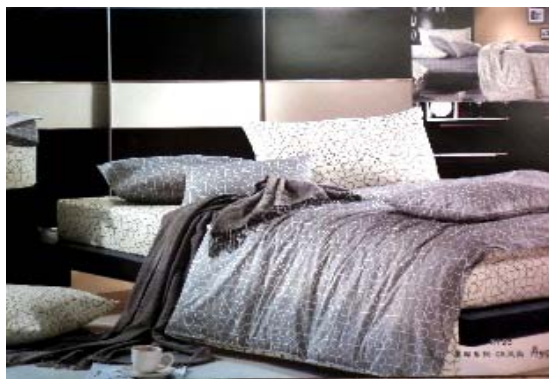

CALVIN KLEIN