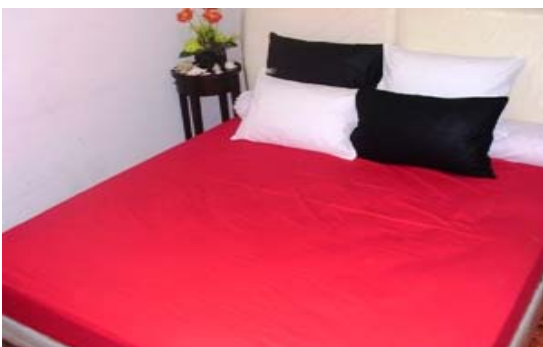

MERAH KOMBINASI HITAM-PUTIH