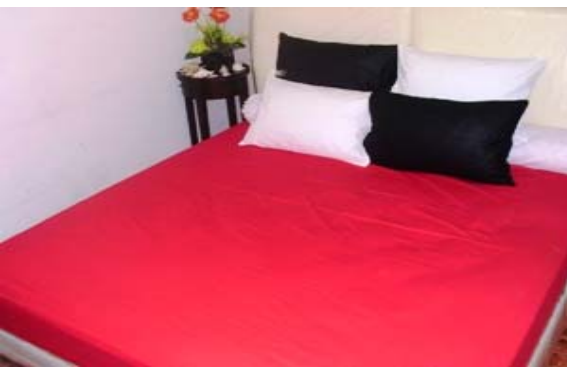

MERAH KOMBINASI HITAM-PUTIH